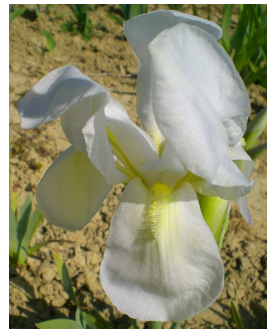

303 I. Albicans

Gattung Spec
Species
Blütezeit mittel bis spät
Höhe 60 cm 24 "
Züchter collected
Zuchtjahr 1860