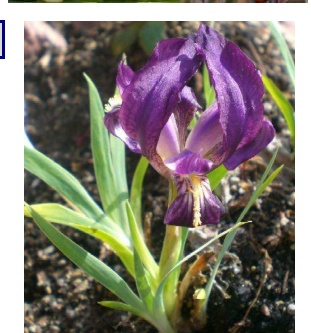

392 I. Garganica

Gattung Spec
Species
Blütezeit
Höhe 10 cm 4 "
Züchter unbekannt/unknown
Zuchtjahr