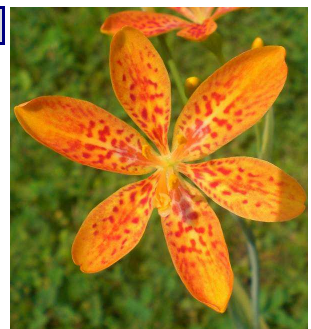

## 303 I. Albicans

Gattung Spec  
Species  
Blütezeit mittel bis spät  
Höhe 60 cm 24 "  
Züchter collected  
Zuchtjahr 1860

## 781 I. Arenaria

Gattung Spec  
Species  
Blütezeit  
Höhe cm "  
Züchter Georgi  
Zuchtjahr 1775

## 547 I. Atropurpurea

Gattung Spec  
Species  
Blütezeit  
Höhe cm "  
Züchter unbekannt/unknown  
Zuchtjahr

## 158 I. Belamcanda Chinensis

Gattung Spec  
I. Domestica  
Blütezeit  
Höhe cm "  
Züchter unbekannt/unknown  
Zuchtjahr