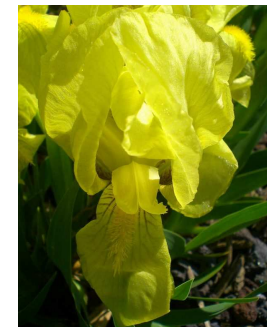

253 I. Reichenbachii

Gattung Spec
Species
Blütezeit früh
Höhe 25 cm 10 "
Züchter Heuff
Zuchtjahr